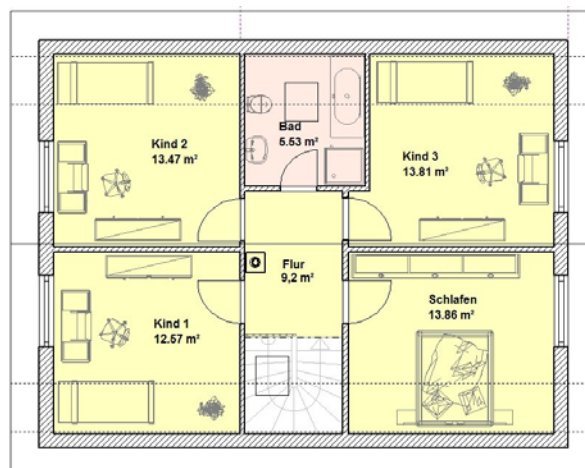

Aline 149

- MASSIVHAUS -
· grundsolide ·
· schöner wohnen ·

Abbildung entspricht nicht dem Standardlieferumfang. © 2003 by MOL Immobilien

141.500,- €

Zusammenfassung

Außenmaße: 11,00 m x 8,60 m
Dachneigung: 45°
Wohn-Nutzfläche: 159 m²
DIN-Wohnfläche: 149 m²

Erdgeschoss:

Wohnen: 42,75 m²
Küche: 14,80 m²
Diele: 13,13 m²
HWR: 4,06 m²
GWC: 4,71 m²

Dachgeschoss

Schlafzimmer: 13,86 m²
Kinderzimmer1: 12,57 m²
Kinderzimmer2: 13,47 m²
Kinderzimmer3: 13,81 m²
Badezimmer: 5,53 m²
Flur: 9,20 m²