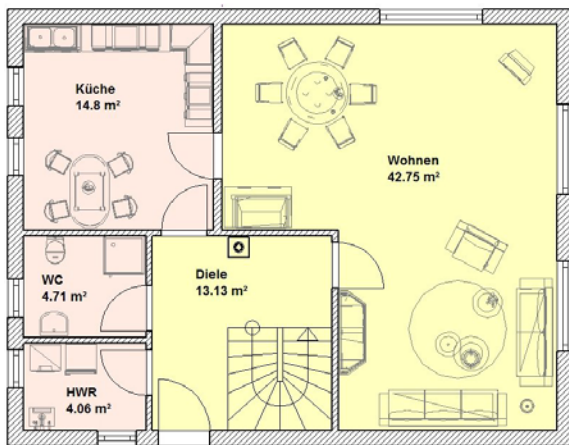

Aline 149

- MASSIVHAUS -
· grundsolide ·
· schöner wohnen ·

Abbildung entspricht nicht dem Standardlieferumfang. © 2003 by MOL Immobilien

141.500,- €

Zusammenfassung

Außenmaße: 11,00 m x 8,60 m
Dachneigung: 45°
Wohn-Nutzfläche: 159 m²
DIN-Wohnfläche: 149 m²

Erdgeschoss:

Wohnen: 42,75 m²
Küche: 14,80 m²
Diele: 13,13 m²
HWR: 4,06 m²
GWC: 4,71 m²

Dachgeschoss

Schlafzimmer: 13,86 m²
Kinderzimmer1: 12,57 m²
Kinderzimmer2: 13,47 m²
Kinderzimmer3: 13,81 m²
Badezimmer: 5,53 m²
Flur: 9,20 m²